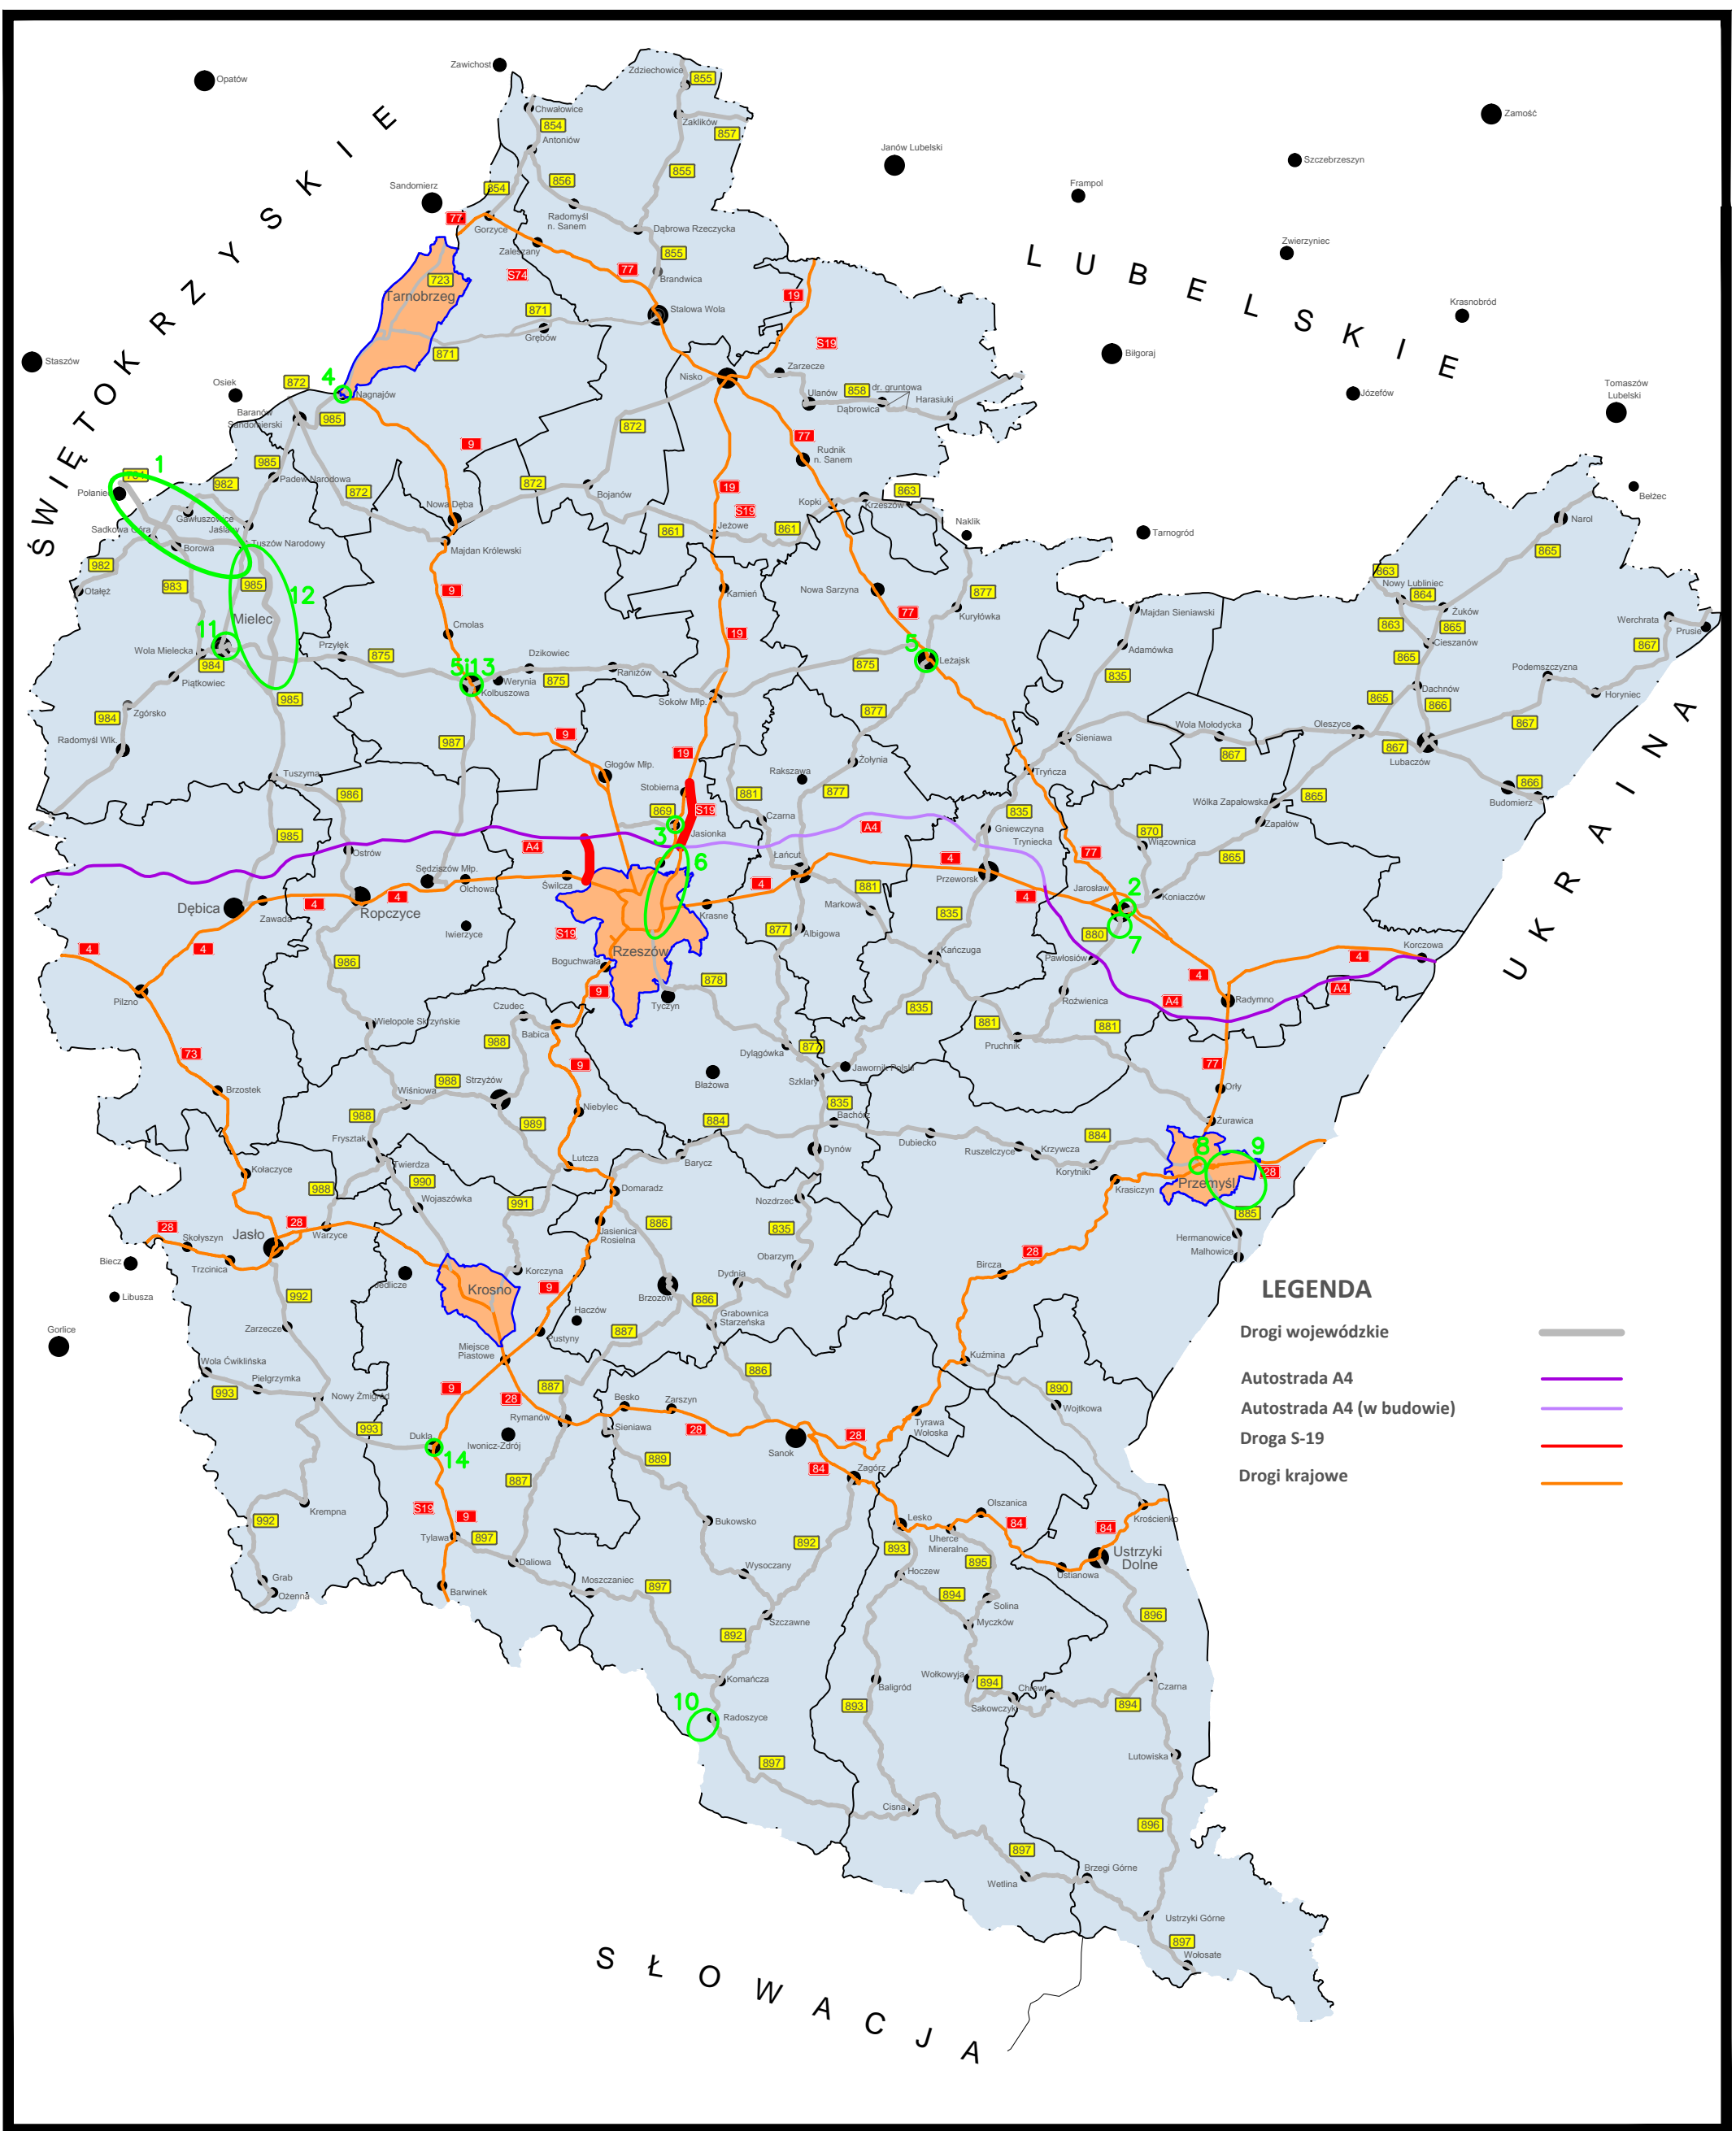

Załącznik do uchwały Nr ..... Sejmiku Województwa Podkarpackiego z dnia ..... 2015 roku.

45	990	Powiat strzyżowski gm. Frysztak Powiat krośnieński gm. Wojaszówka m. Krosno	ul. Rzeszowska	od granicy miasta do drogi krajowej nr 28
46	991	Powiat strzyżowski gm. Niebylec Powiat krośnieński gm. Korczyn m. Krosno	ul. Korczyńska ul. Niepodległości ul. Lwowska	od granicy miasta do ulicy Niepodległości od ul. Korczyńskiej do ulicy Lwowskiej od ulicy Niepodległości do dr. krajowej 28
47	992	Powiat jasielski m. Jasło gm. Dębowiec gm. Osiek Jasielski gm. Nowy Żmigród gm. Krempna	ul. Wojska Polskiego ul. Św. Jana z Dukli	od dr. krajowej nr 28 do ul. Św. Jana z Dukli od ul. Wojska Polskiego do granicy miasta
48	993	Powiat jasielski gm. Dębowiec gm. Osiek Jasielski gm. Nowy Żmigród Powiat krośnieński gm. Dukla m. Dukla	ul. Żwirki i Wigury	od granicy miasta do dr krajowej nr 19

LEGENDA

- Drogi wojewódzkie
- Autostrada A4
- Autostrada A4 (w budowie)
- Droga S-19
- Drogi krajowe